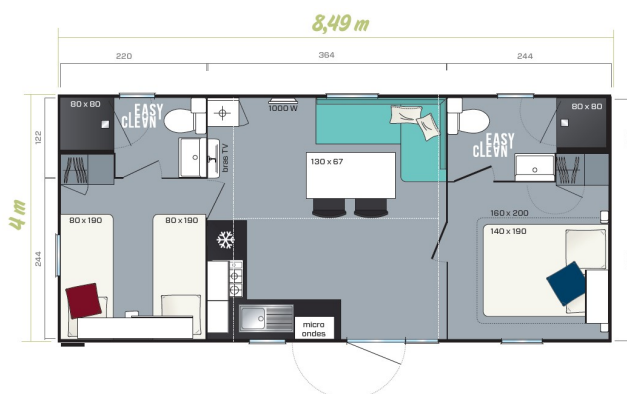

Il est situé à 0.5 km du golf (9 trous) du Rigolet.

II - Description de la résidence mobile

Dimensions de la résidence mobile :
8.49 m x 4.00 m hors tout

(Photo non contractuelle)

Disposition suivant le plan ci-dessous :

- couchages avec alèses, traversins et couvertures (draps non fournis) ;

- rideaux ou stores suivant les pièces ;

- évier ;

- 1 réfrigérateur congélateur 4* ;

- plaque de cuisson 4 feux gaz ;

- hotte électrique ;